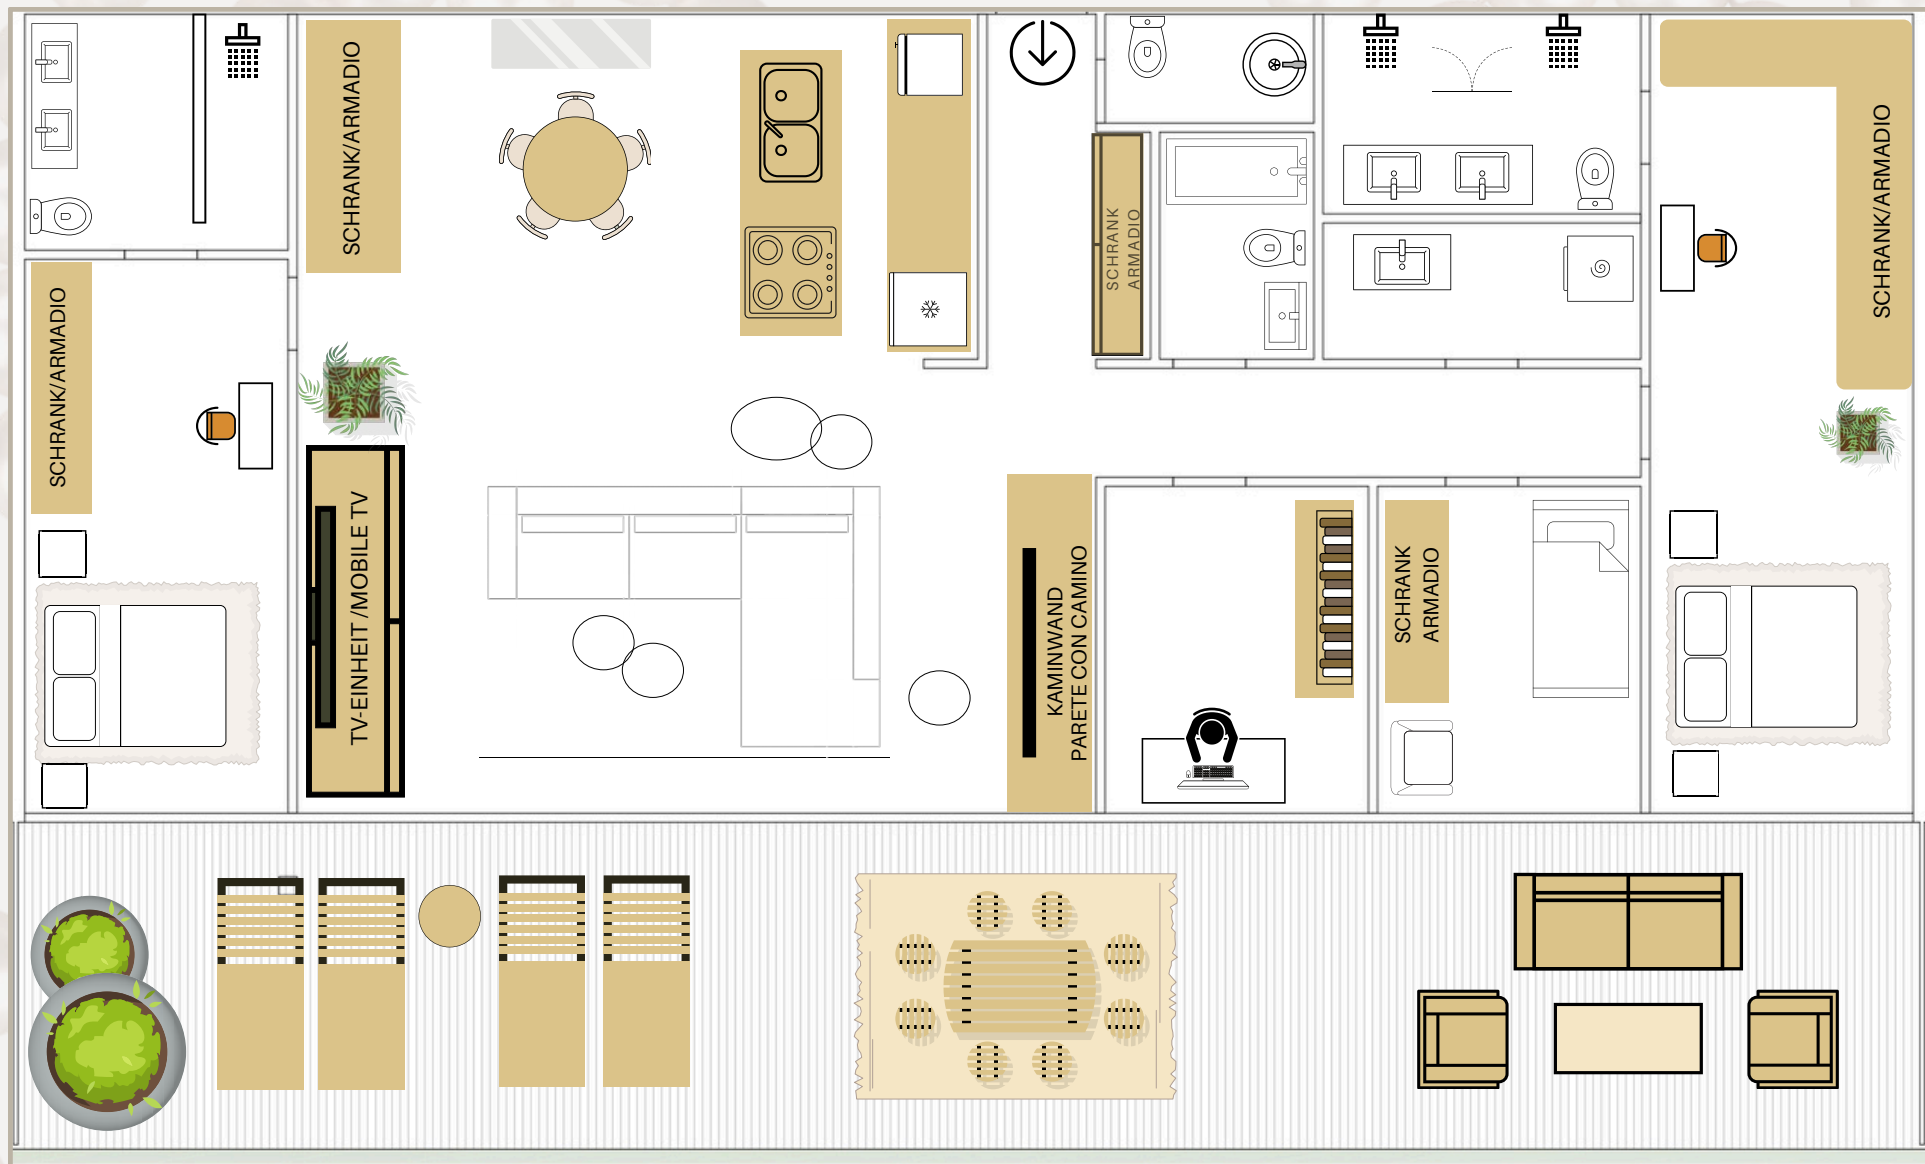

DIE PLANUNG DES WOHNRAUMS / LA PIANIFICAZIONE DELLO SPAZIO ABITATIVO

KAMIN / CAMINO

EIN ELEGANTER, INTEGRIERTER KAMIN, EINGERAHMT VON MARMOR IN ERDIGEN TÖNEN, DER WÄRME UND MODERNE ELEGANZ NAHTLOS VEREINT.