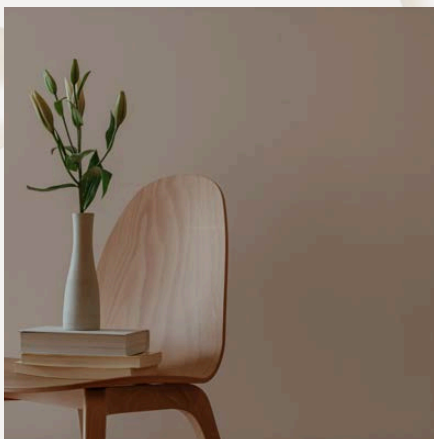

LIEBLINGSDESIGNIDEEN IN EINEN RAUM VERWANDELN,
DER SICH WIE ZUHAUSE ANFÜHLT.

TRASFORMANDO LE IDEE DI DESIGN PREFERITE IN UNO
SPAZIO CHE TI FA SENTIRE A CASA.